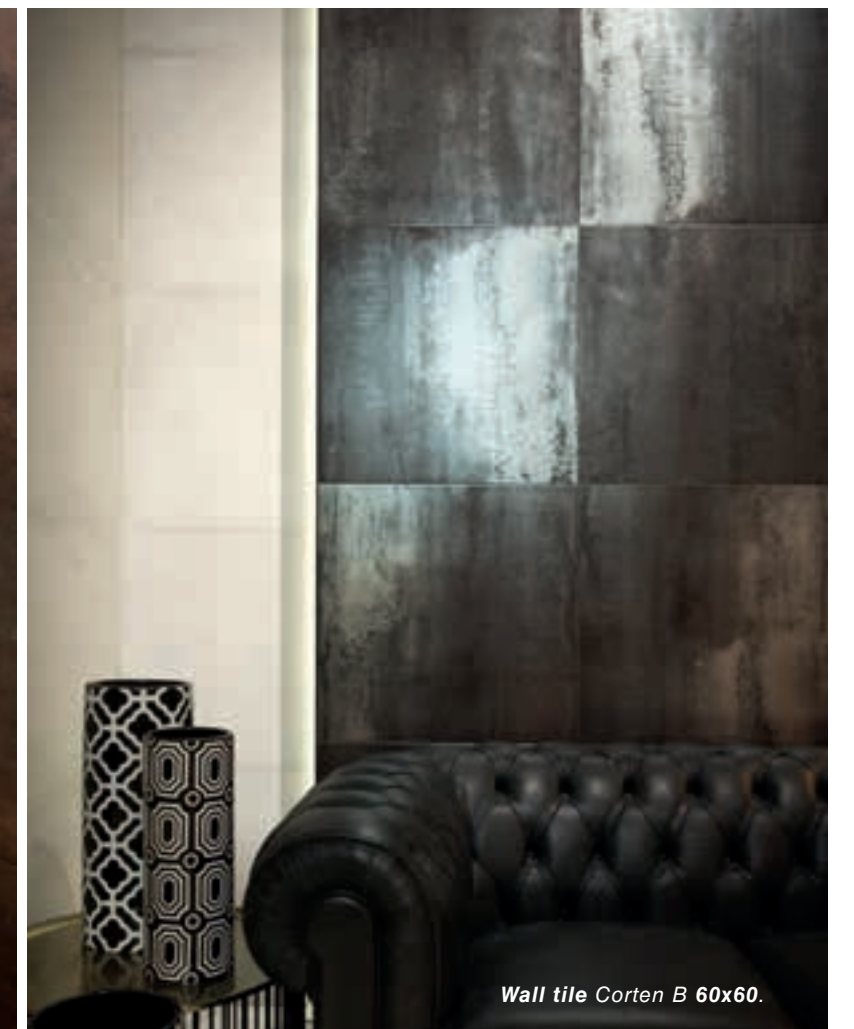

Floor tile Corten Blanco 60x120.

Wall tile Corten B 60x60.