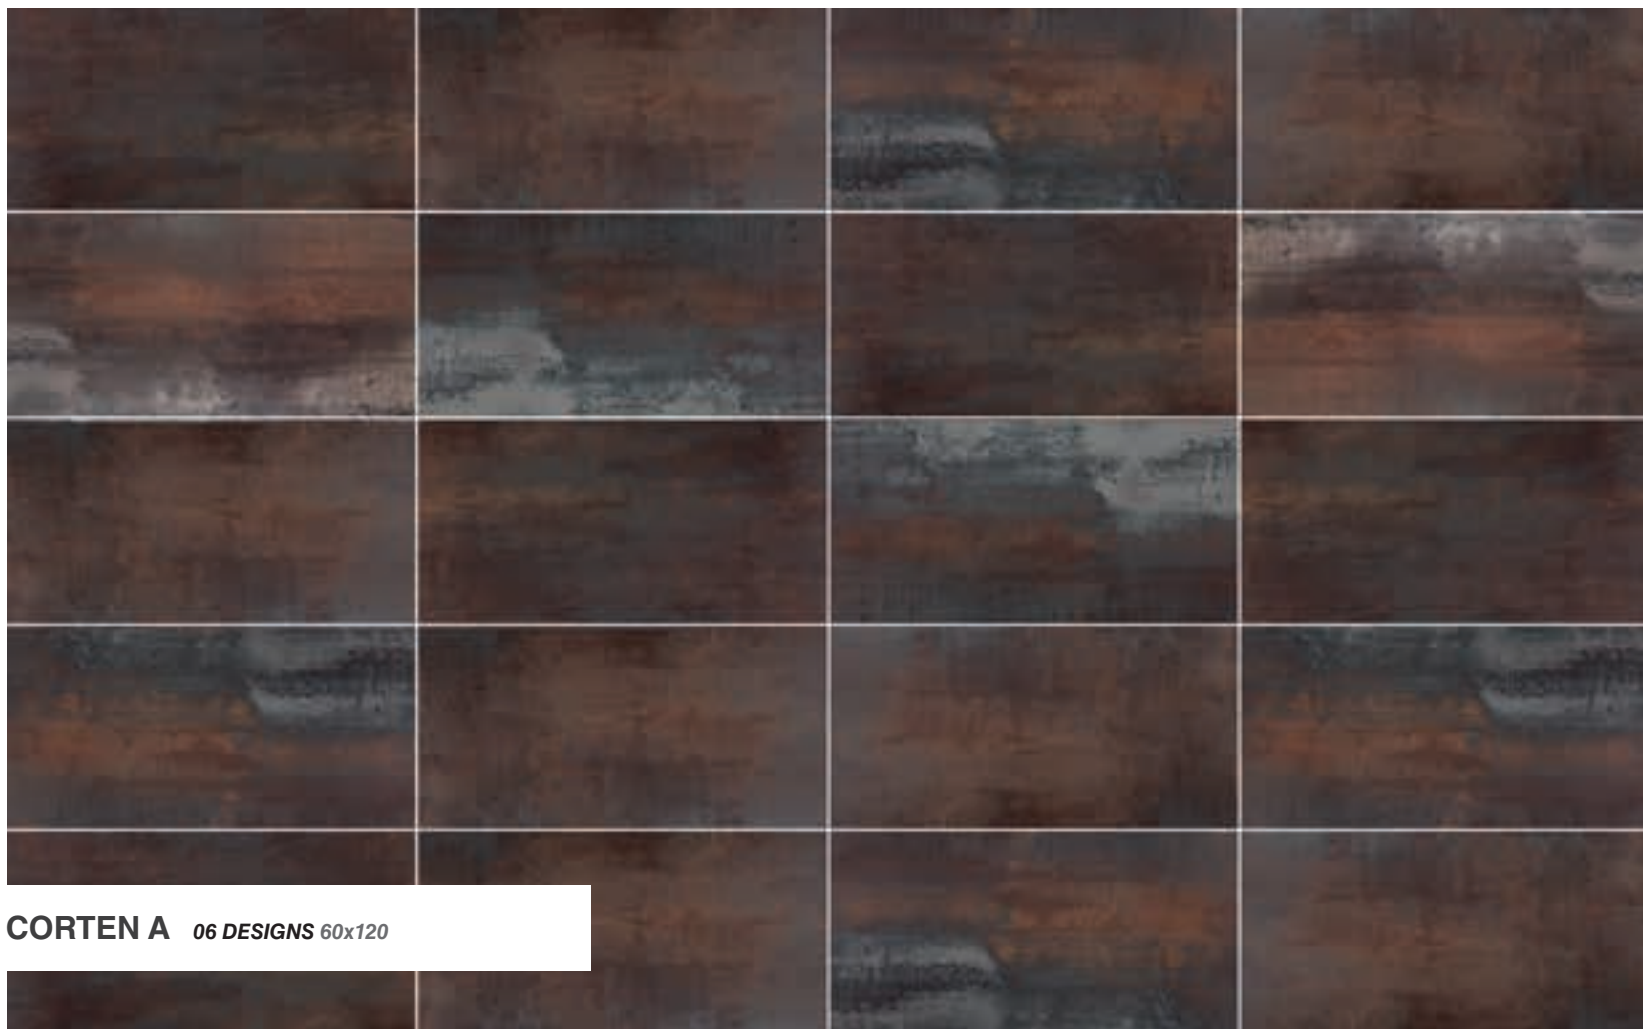

CORTEN A 06 DESIGNS 60x120